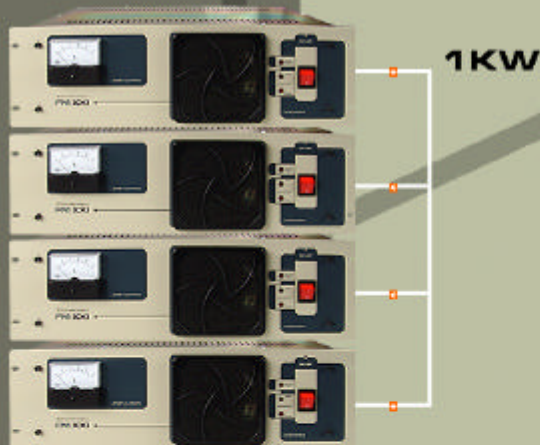

mafer
electronics

www.maferonline.com.ar

Telfax: 011-4624-5613